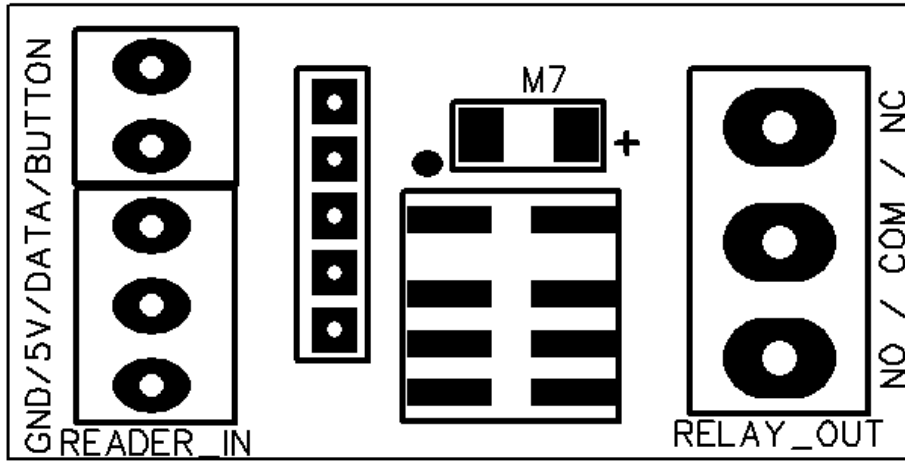

SMD RÖLE KARTI BAĞLANTI ŞEMASI

SMD RELAY CARD CONNECTION DIAGRAM

- | | | |
|---|-----------------|--|
| 1 | BUTTON IN | Set Relay ON for 5 sec. / Röle 5sn boyunca aktif |
| 2 | BUTTON IN | Set Relay ON for 5 sec. / Röle 5sn boyunca aktif |
| 3 | Relay Data (in) | Yellow / Sarı |
| 4 | 5 VDC (in) | Pink/ Pembe |
| 5 | GND (in) | Brown or Black/ Kahve veya Siyah |